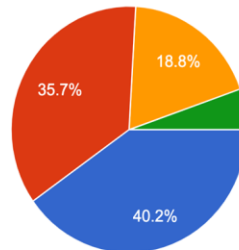

Πρωτογενή έρευνα

Ανάλυση Ερωτηματολογίων

Δυσκολεύεστε να βρείτε κάποιο άλλο άτομο για να ασκηθείτε; (τέννις, μπάσκετ, ποδόσφαιρο)

96 responses

- Συνέχεια
- Συχνά
- Σπάνια
- Σχεδόν ποτέ

Πόσο χρήσιμη θα ήταν για σας μια εφαρμογή που θα διευκολύνει την εύρεση αθλητικών εγκαταστάσεων και ατόμων με κοινά αθλητικά ενδιαφέροντα;

112 responses

- Πολύ χρήσιμη
- Αρκετά χρήσιμη
- Ελάχιστα χρήσιμη
- Καθόλου Χρήσιμη

Πόσες φορές την εβδομάδα αθλείστε;

104 responses

- Καμία
- 1-2 φορές
- 3-4 φορές
- 5-6 φορές
- Κάθε μέρα

Θα χρησιμοποιούσατε την παραπάνω υπηρεσία;