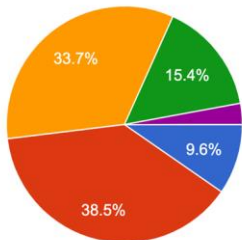

Πρωτογενή έρευνα

Ανάλυση Ερωτηματολογίων

Δυσκολεύεστε να βρείτε κάποιο άλλο άτομο για να ασκηθείτε; (τέννις, μπάσκετ, ποδόσφαιρο)

96 responses

- Συνέχεια
- Συχνά
- Σπάνια
- Σχεδόν ποτέ

Πόσο χρήσιμη θα ήταν για σας μια εφαρμογή που θα διευκολύνει την εύρεση αθλητικών εγκαταστάσεων και ατόμων με κοινά αθλητικά ενδιαφέροντα;

112 responses

- Πολύ χρήσιμη
- Αρκετά χρήσιμη
- Ελάχιστα χρήσιμη
- Καθόλου Χρήσιμη

Πόσες φορές την εβδομάδα αθλείστε;

104 responses

- Καμία
- 1-2 φορές
- 3-4 φορές
- 5-6 φορές
- Κάθε μέρα

Θα χρησιμοποιούσατε την παραπάνω υπηρεσία;