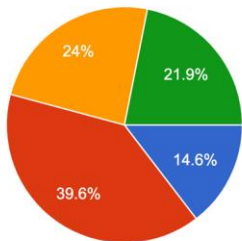

Πρωτογενή έρευνα

Ανάλυση Ερωτηματολογίων

Δυσκολεύεστε να βρείτε κάποιο άλλο άτομο για να ασκηθείτε; (τέννις, μπάσκετ, ποδόσφαιρο)

96 responses

- Συνέχεια
- Συχνά
- Σπάνια
- Σχεδόν ποτέ

Πόσο χρήσιμη θα ήταν για σας μια εφαρμογή που θα διευκολύνει την εύρεση αθλητικών εγκαταστάσεων και ατόμων με κοινά αθλητικά ενδιαφέροντα;

112 responses

- Πολύ χρήσιμη
- Αρκετά χρήσιμη
- Ελάχιστα χρήσιμη
- Καθόλου Χρήσιμη

Πόσες φορές την εβδομάδα αθλείστε;

104 responses

- Καμία
- 1-2 φορές
- 3-4 φορές
- 5-6 φορές
- Κάθε μέρα

Θα χρησιμοποιούσατε την παραπάνω υπηρεσία;